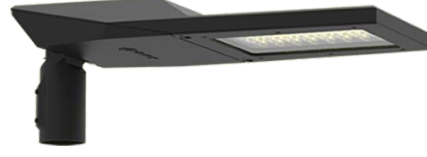

LNR LED YOL AYDINLATMA

Yol ve Cadde Armatürü
Road And Street Luminaire

Genel Özellikler / General Specifications				
Ürün Kodu / Product Code	2000-002	2000-003	2000-004	2000-005
Led Armatür Gücü (W) / LED Luminaire Power	75W	100W	125W	150W
Işık Akısı (lm) / Luminous Flux	9750 lm	13000 lm	16250 lm	19500 lm
Etkinlik Faktörü / Luminous Efficacy	130 lm/w (4000-6500K)			
Renk Sıcaklığı (K) / Color Temperature	3000K-4000K-6500K			
Renksel Geriverim (CRI) / Color Rendering	>70			
Işık Dağılımı / Light Distribution	Asimetrik / Asymmetric			
IP Koruma / IP Protection	IP66			
IK Sınıfı / IK Class	IK08			
Garanti / Guarantee	5 Yıl / 5 Years			
Elektriksel Özellikler / Electrical Specifications				
Anma Gerilimi / Rated Voltage	220-240V AC			
Giriş Gerilim Aralığı / Input Voltage Range	90-305V AC			
Darbe Koruması / Surge Protection	10KV(Common Mode) - 6KV(Differential Mode)			
Frekans / Frequency	50-60 Hz			
Güç Faktörü / Power Factor	>0,95			
Işık Kaynağı / Light Source	3030 Mid Power LED			
LED Ömrü / LED Lifetime	100.000 saat / 100.000 hours			
Mekanik Özellikler / Mechanical Specifications				
Çalışma Sıcaklığı / Operating Temperature	(-40 °C)....(+50 °C)			
Gövde / Body	Alüminyum Enjeksiyon / Aluminium Injection			
Ölçüler (l x w x h) / Dimensions (mm)	679x292x68			
Konsol Çapı / Console Diameter (mm)	Ø42-60 mm Hareketli / Adjustable			
Gövde Boyası / Body Paint	Elektrostatik Toz Boya / Electrostatic Powder Coated			
Lens	PMMA			
Optik Kapak / Diffuser	4 mm Temperli Cam / 4 mm Tempered Glass			
Ağırlık / Weight	5,5 kg	5,7 kg	6,2 kg	6,2 kg
Opsiyonel / Optional	SPD, Dali, Dimmable, Programmable Driver, Photocell, Nema Socket			